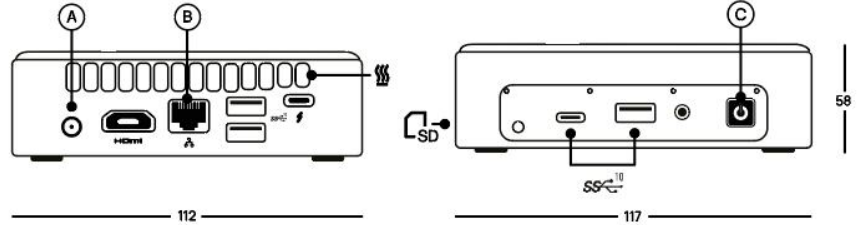

- Wi-Fi access point connection and standard Ethernet port to connect it to the network.
- Ethernet connection with DHCP and static configuration — integrating with your existing local network.
- Fully upgradable via Internet
- 3 years warranty

Encuentra más recursos en nuestro [Zendesk Help Center](#)

All measures indicated in mm

- A 19V DC Power inlet: Power supply included in packaging.
- B Ethernet port: Output for Ethernet connection and for orchestrate via switch all the Protapixel controllers.
- C Power button: Turn on / off Protapixel Brain Experience

Todas las medidas indicadas en mm

Entrada de alimentación de 19 V CC: Fuente de alimentación incluida en el embalaje.

Puerto ethernet: Salida para conexión Ethernet y para coordinar a través del switch todos los controladores Protapixel.

Botón de encendido: Encender/apagar Protapixel Brain Experience.

Dimensions Dimensiones

Weight Peso 700 gr.

Enviromental Medioambiental

Operating Temp. (Board) Temperatura de funcionamiento (Placa) 0°C to 50°C