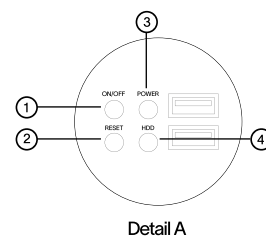

Todas las medidas indicadas en mm

- 1 Botón ON/OFF (encendido/apagado)
- 2 Botón RESET (reinicio)
- 3 Indicador LED de encendido
- 4 Indicador LED de HDD (disco duro)
- 5 Puerto Ethernet
- 6 Interruptor ON/OFF (encendido/apagado)
- 7 Fuente de alimentación