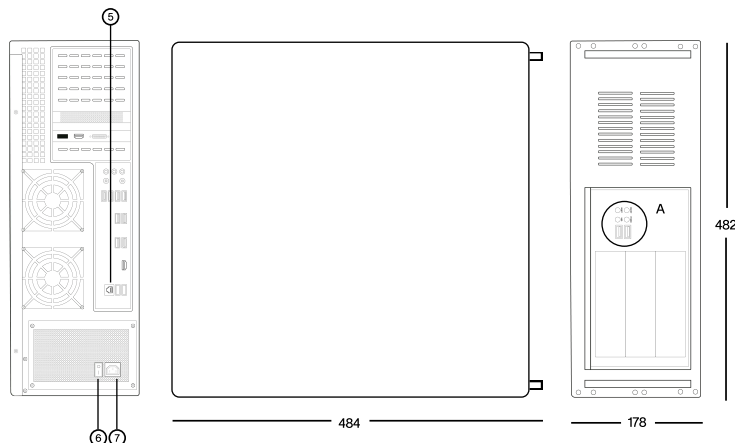

## Dimensions Dimensiones

Width Ancho	178 mm
Depth Profundidad	484 mm
Height Altura	484 mm
Rack case Caja de rack	19"

Todas las medidas indicadas en mm

- 1 Botón ON/OFF (encendido/apagado)
- 2 Botón RESET (reinicio)
- 3 Indicador LED de encendido
- 4 Indicador LED de HDD (disco duro)
- 5 Puerto Ethernet
- 6 Interruptor ON/OFF (encendido/apagado)
- 7 Fuente de alimentación